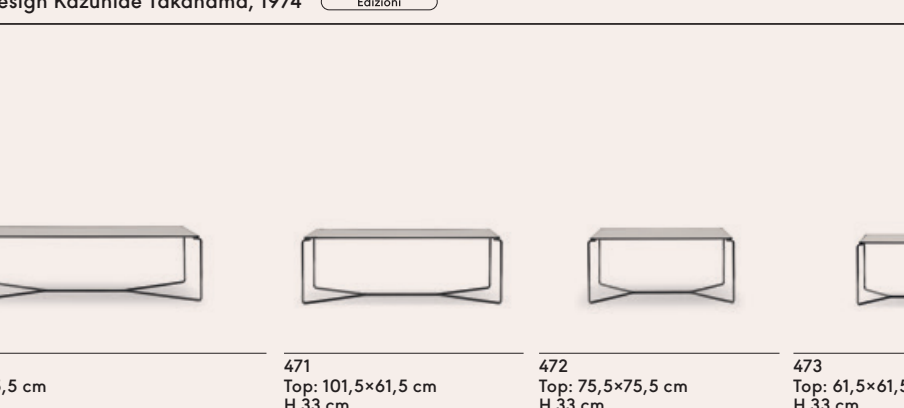

LILLIPUT Design StudioIvotento, 2017