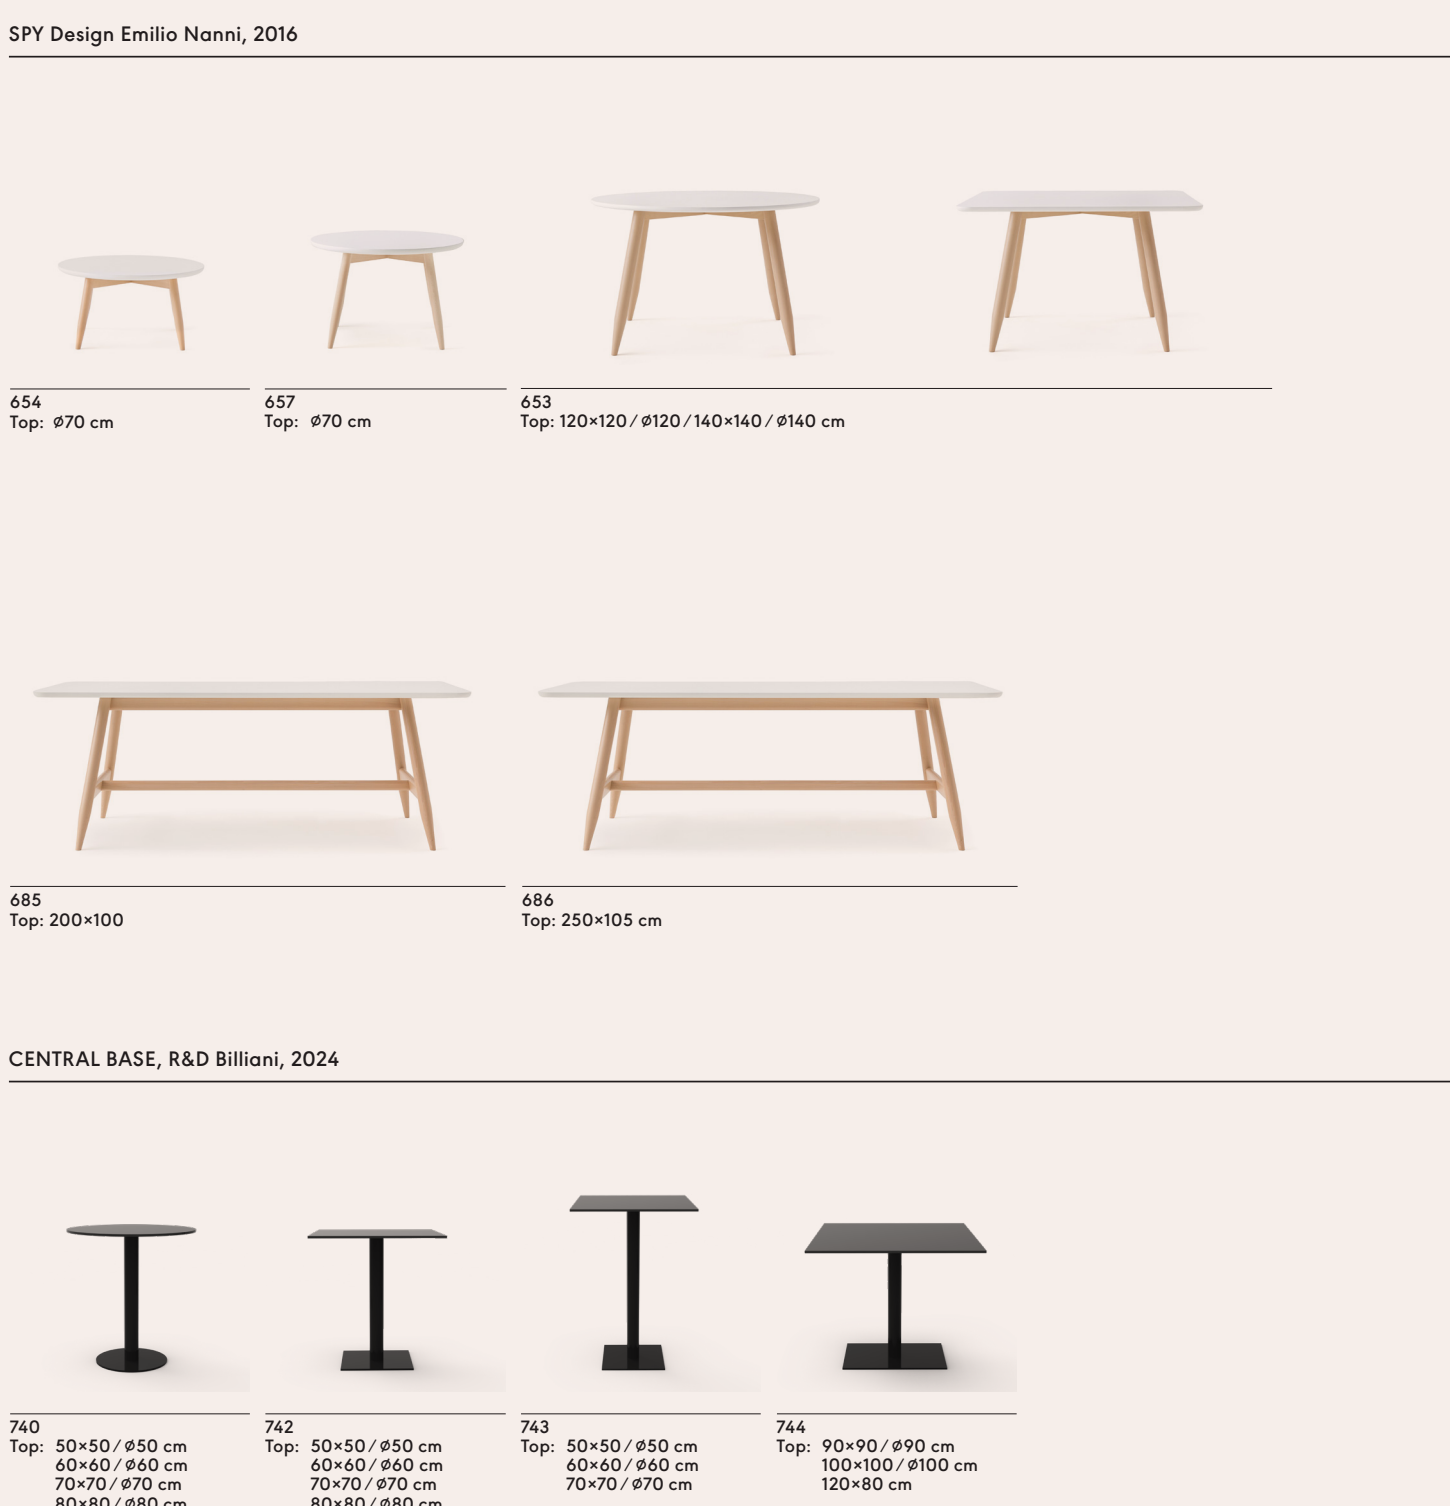

Tavoli / Tables

Billiani Collections

Buon disegno e capacità di lavorare il legno sono la cifra della nostra collezione che include sedie, poltrone, lounge, divani, tavoli, tavolini e complementi. Edizioni è l'espressione più alta del design di Billiani. Una collezione di ricerca che diventa espressione di un patrimonio culturale e di una tradizione manifatturiera unica al mondo. / Good design and fine woodworking are the earmarks of our collection which include chairs, armchairs, lounge chairs, sofas, large and small tables, and complements. Edizioni is the peak expression of Billiani design. A collection of research that becomes an expression of a cultural heritage and a manufacturing tradition unique in the world.

Billiani Collection:

Edizioni Collection:

Billiani Collections Overview 2024

Archetype-A, Askew, B.Outdoor, Blazer, Bold, Button Down, Café, Corolla, Croissant, Colonna, Doll, Drum, Edelweiss, Eileen, Fleuron, Flow, Foglia, Fratina, Frisee, Gradisca, Grapevine, Green, Harry's, Hippy, Kursaal, Layer, Lilliput, Load, Marcel, Marilyn, Marimba, Nordica, Puccio, Raquette, Serpentine, Sey, Spoon, Spy, Stella, Take, Tango, Veretta, Vincent v.G., W., White, Wrap Steel, Wround.